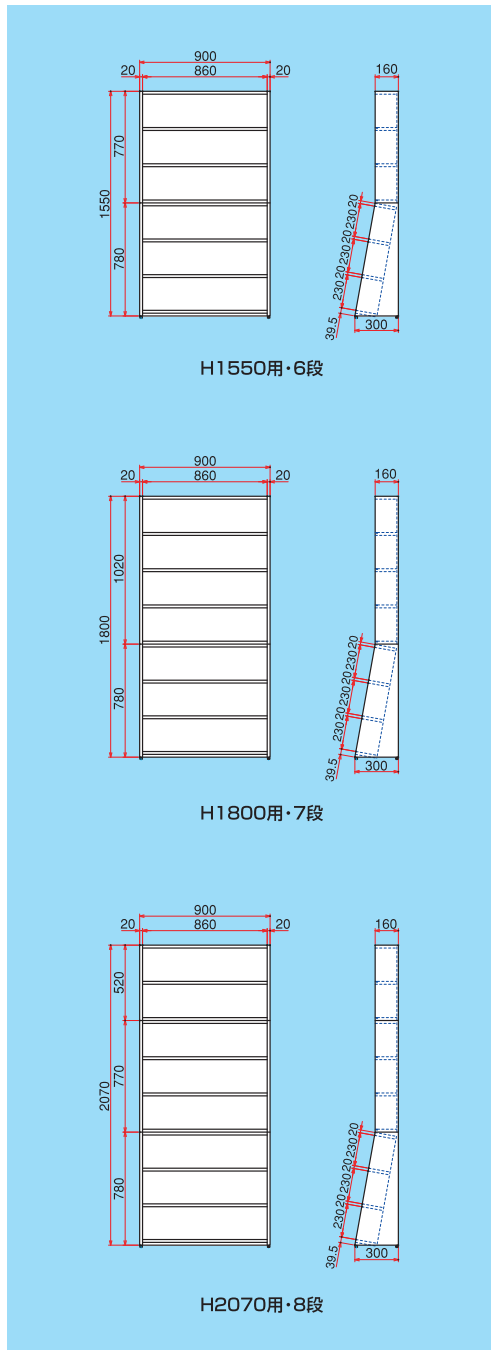

ウッド傾斜壁面ディスプレイ

NEW

要 納

写真はH2070仕様

H1550用・6段

H1800用・7段

H2070用・8段

ウッド傾斜壁面ディスプレイ価格表

高 さ	段 数	品 番	本体価格	税込価格
H1550	6	AB-7012	11,400円	11,970円
H1800	7	AB-7010	13,800円	14,490円
H2070	8	AB-7008	15,400円	16,170円

送料別途

送料についての詳細は、当営業所の担当者までお問い合わせ下さい。